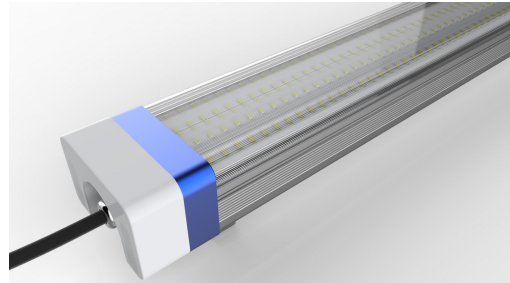

econe

ERVAN by ECONE L07G Tri-proof IP66 opbouw LED armatuur transparant 900mm neutraal wit 4000K 30W

De ERVAN by ECONE L07G is een hoogwaardig Tri-proof armatuur uitermate geschikt als vervanging voor uw huidige spatwaterdichte armaturen. Tri-Proof staat voor waterdicht, stofdicht en corrosiebestendigheid. Dit armatuur is zo sterk dat er in principe met een auto overheen gereden kan worden! Dit waterdichte armatuur (IP66) is verkrijgbaar in diverse afmetingen en kleuren en met een opale of transparante afdekkap. Eigenschappen: -Tri-Proof: Water-, stof- en corrosieproof Super sterk armatuur. -Gestabiliseerde en geïsoleerde interne hoogwaardige driver. -Voortreffelijke warmteafvoer. -UL / CB / TÜV / CE / RoHS gecertificeerd -3 jaar garantie -Eenvoudige installatie

Technische specificaties

Artikelnr:	L07G-900-4000-30-1
Lampvoet:	Wartel
Wattage:	75
Vermogen:	30
EIA:	Ja
HCCP:	Ja
Dimbaar:	Nee
Garantie:	3 jaar
Powerfactor:	0.98
Lumen per Watt:	105
Levensduur:	50000
Voltage:	100-277V AC
Effectieve kleur:	4000
CRI:	80
Certificaat:	TUV/UL
Stralingshoek:	120
IPwaarde:	IP66
Temperatuur:	-20 t/m 40
Totaal lumen:	3150
Afmeting:	Breedte 83 mm Hoogte/diepte 63 mm